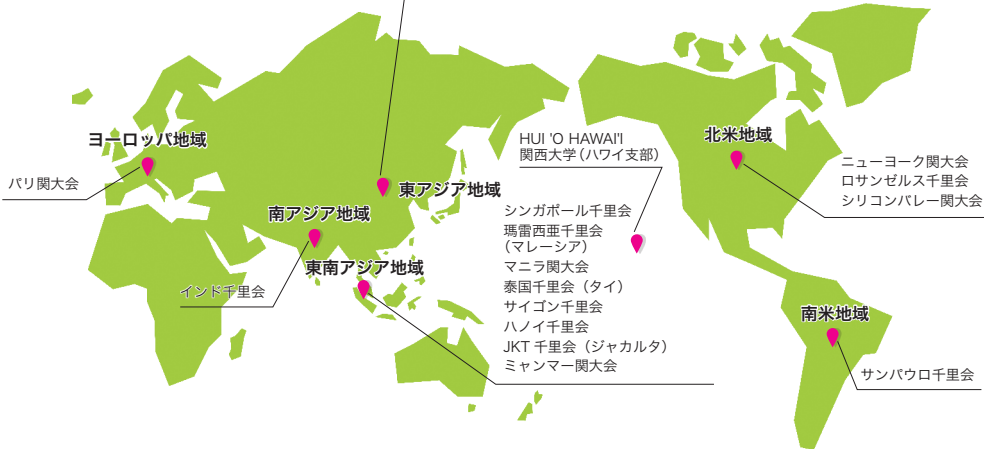

関西大学校友会

(2025年3月現在)

地域支部

【大阪府】

| | | | |
|--------|-------|--------|-------|
| 旭支部 | 西淀川支部 | 大阪狭山支部 | 大東支部 |
| 阿倍野支部 | 東住吉支部 | 貝塚支部 | 豊中支部 |
| 生野支部 | 東成支部 | 柏原支部 | 豊能支部 |
| 北支部 | 東淀川支部 | 交野支部 | 富田林支部 |
| 此花支部 | 平野支部 | 門真支部 | 寝屋川支部 |
| 城東支部 | 福島支部 | 河内長野支部 | 羽曳野支部 |
| 住吉支部 | 港支部 | 岸和田支部 | 東大阪支部 |
| 住之江支部 | 都島支部 | 堺支部 | 枚方支部 |
| 大正支部 | 淀川支部 | 四條畷支部 | 藤井寺支部 |
| 大阪中央支部 | 池田支部 | 吹田支部 | 松原支部 |
| 鶴見支部 | 和泉支部 | 摂津支部 | 箕面支部 |
| 天王寺支部 | 泉大津支部 | 泉南支部 | 守口支部 |
| 西支部 | 泉佐野支部 | 高石支部 | 八尾支部 |
| 西成支部 | 茨木支部 | 高槻島本支部 | |

同じ地域に住む校友たちを
中心に幅広い世代のつながり
がうまれます。親睦会など
の活動を通じて“学縁”を
大切にしています！

【兵庫県】

| | | |
|---------|-------|------|
| 神戸支部 | 猪名川支部 | 東播支部 |
| 明石関大クラブ | 宝塚支部 | 小野支部 |
| 芦屋支部 | 但馬会 | 北播支部 |
| 尼崎支部 | 丹波支部 | 神崎支部 |
| 淡路支部 | 篠山支部 | 揖龍支部 |
| 伊丹支部 | 西宮支部 | |
| 川西支部 | 姫路支部 | |

《統一学園祭》毎年11月に開催。来場者数延べ10万人を動員する西日本最大級の学園祭です。

11

2025 November

| SUN | MON | TUE | WED | THU | FRI | SAT |
|-----------|------------------------------|--------------|-----|-----|-----|-----|
| | | | | | | 1 |
| 2 | 3 文化の日 | 4 大学創立記念日 | 5 | 6 | 7 | 8 |
| 9 | 10 | 11 | 12 | 13 | 14 | 15 |
| 16 | 17 | 18 | 19 | 20 | 21 | 22 |
| 23 勤労感謝の日 | 24 振替休日 授業日 授業日 授業日 | 25 | 26 | 27 | 28 | 29 |
| 30 | | | | | | |

海外支部

韓国同窓会
北京関大会
上海関大会
蘇州関大会
広東関大会
深圳関大会
香港千里会
日本関西大学台湾 OB 会

海外支部では、支部総会、ゴルフ大会や親睦会などの活動を通じて“学縁”を大切にしています！

職域会・関係校友会・各種団体

職域会

大阪府庁秀麗会
みおつくし草の葉会
大阪国税秀麗会
経済人クラブ
東京経済人倶楽部
中部経済人クラブ
中国経済人クラブ
福岡経済人倶楽部
東北経済人クラブ
近畿特定局長関大会
JR 関大会
兵庫県庁秀麗会
奈良県庁秀麗会
神戸市役所関大倶楽部
池田市役所関大さつき会
茨木市役所秀麗会
門真市役所千里会
岸和田市役所関大会
堺市役所関友会
大東市役所関友会
豊中市役所関大クラブ
寝屋川市役所千里会
羽曳野市役所関大会