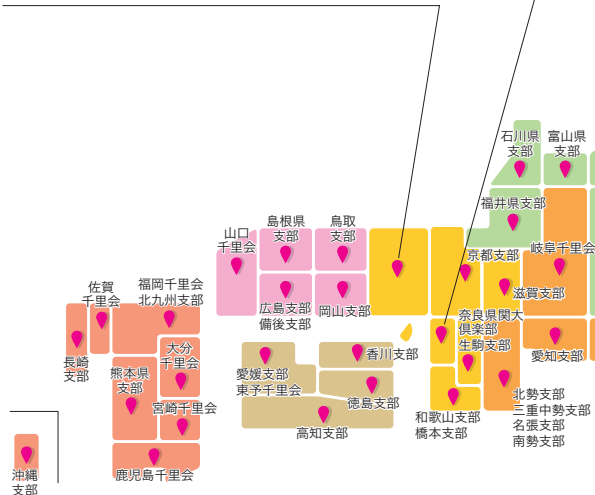

| SUN | MON | TUE | WED | THU | FRI | SAT |
|------------|--------------------------------|-----|-----|-----|-----|-----|
| | | | 1 | 2 | 3 | 4 |
| 5 | 6 | 7 | 8 | 9 | 10 | 11 |
| 12 | 13 スポーツの日 授業日 授業日 授業日 | 14 | 15 | 16 | 17 | 18 |
| 19 校友総会 | 20 | 21 | 22 | 23 | 24 | 25 |
| 26 | 27 | 28 | 29 | 30 | 31 | |

関西大学校友会

(2025年3月現在)

地域支部

【大阪府】

| | | | |
|--------|-------|--------|-------|
| 旭支部 | 西淀川支部 | 大阪狭山支部 | 大東支部 |
| 阿倍野支部 | 東住吉支部 | 貝塚支部 | 豊中支部 |
| 生野支部 | 東成支部 | 柏原支部 | 豊能支部 |
| 北支部 | 東淀川支部 | 交野支部 | 富田林支部 |
| 此花支部 | 平野支部 | 門真支部 | 寝屋川支部 |
| 城東支部 | 福島支部 | 河内長野支部 | 羽曳野支部 |
| 住吉支部 | 港支部 | 岸和田支部 | 東大阪支部 |
| 住之江支部 | 都島支部 | 堺支部 | 枚方支部 |
| 大正支部 | 淀川支部 | 四條畷支部 | 藤井寺支部 |
| 大阪中央支部 | 池田支部 | 吹田支部 | 松原支部 |
| 鶴見支部 | 和泉支部 | 摂津支部 | 箕面支部 |
| 天王寺支部 | 泉大津支部 | 泉南支部 | 守口支部 |
| 西支部 | 泉佐野支部 | 高石支部 | 八尾支部 |
| 西成支部 | 茨木支部 | 高槻島本支部 | |

同じ地域に住む校友たちを
中心に幅広い世代のつながり
がうまれます。親睦会など
の活動を通じて“学縁”を
大切にしています！

【兵庫県】

| | | |
|---------|-------|------|
| 神戸支部 | 猪名川支部 | 東播支部 |
| 明石関大クラブ | 宝塚支部 | 小野支部 |
| 芦屋支部 | 但馬会 | 北播支部 |
| 尼崎支部 | 丹波支部 | 神崎支部 |
| 淡路支部 | 篠山支部 | 揖龍支部 |
| 伊丹支部 | 西宮支部 | |
| 川西支部 | 姫路支部 | |

《統一学園祭》毎年11月に開催。来場者数延べ10万人を動員する西日本最大級の学園祭です。

11

2025 November

| SUN | MON | TUE | WED | THU | FRI | SAT |
|-----------|------------------------------|--------------|-----|-----|-----|-----|
| | | | | | | 1 |
| 2 | 3 文化の日 | 4 大学創立記念日 | 5 | 6 | 7 | 8 |
| 9 | 10 | 11 | 12 | 13 | 14 | 15 |
| 16 | 17 | 18 | 19 | 20 | 21 | 22 |
| 23 勤労感謝の日 | 24 振替休日 授業日 授業日 授業日 | 25 | 26 | 27 | 28 | 29 |
| 30 | | | | | | |