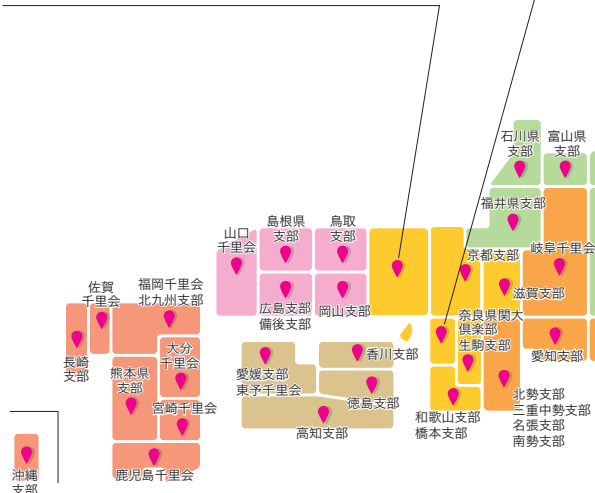

©関大スポーツ編集部

関西大学には、全国屈指の実力を有するクラブも含め、44の体育会クラブがあります。

10

2025 October

SUN	MON	TUE	WED	THU	FRI	SAT
			1	2	3	4
5	6	7	8	9	10	11
12	13 スポーツの日 授業日 授業日 授業日	14	15	16	17	18
19 校友総会	20	21	22	23	24	25
26	27	28	29	30	31	

関西大学校友会

(2025年3月現在)

地域支部

【大阪府】

旭支部	西淀川支部	大阪狭山支部	大東支部
阿倍野支部	東住吉支部	貝塚支部	豊中支部
生野支部	東成支部	柏原支部	豊能支部
北支部	東淀川支部	交野支部	富田林支部
此花支部	平野支部	門真支部	寝屋川支部
城東支部	福島支部	河内長野支部	羽曳野支部
住吉支部	港支部	岸和田支部	東大阪支部
住之江支部	都島支部	堺支部	枚方支部
大正支部	淀川支部	四條畷支部	藤井寺支部
大阪中央支部	池田支部	吹田支部	松原支部
鶴見支部	和泉支部	摂津支部	箕面支部
天王寺支部	泉大津支部	泉南支部	守口支部
西支部	泉佐野支部	高石支部	八尾支部
西成支部	茨木支部	高槻島本支部	

同じ地域に住む校友たちを
中心に幅広い世代のつながり
がうまれます。親睦会など
の活動を通じて“学縁”を
大切にしています！

【兵庫県】

神戸支部	猪名川支部	東播支部
明石関大クラブ	宝塚支部	小野支部
芦屋支部	但馬会	北播支部
尼崎支部	丹波支部	神崎支部
淡路支部	篠山支部	揖龍支部
伊丹支部	西宮支部	
川西支部	姫路支部	

〈統一学園祭〉毎年11月に開催。来場者数延べ10万人を動員する西日本最大級の学園祭です。