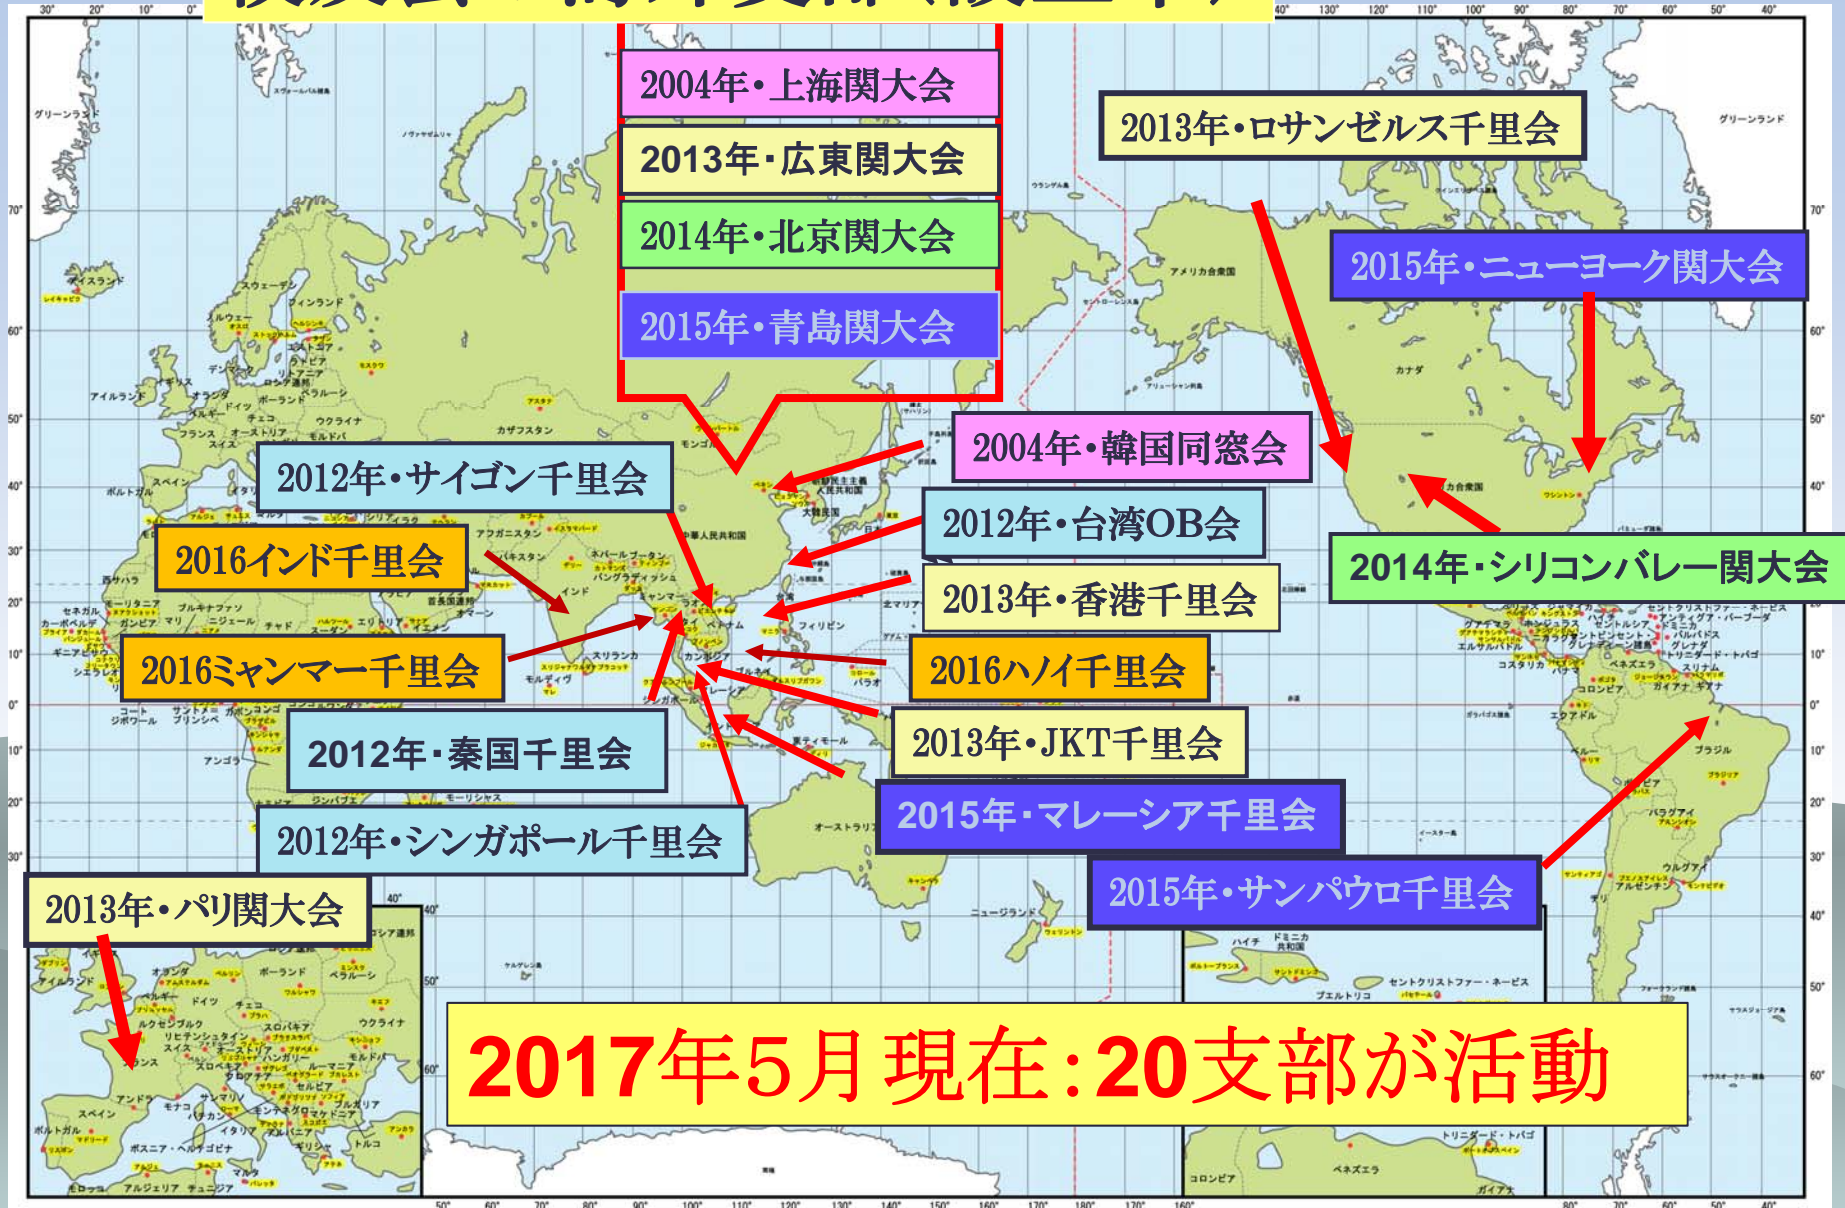

校友会の海外支部(設立年)