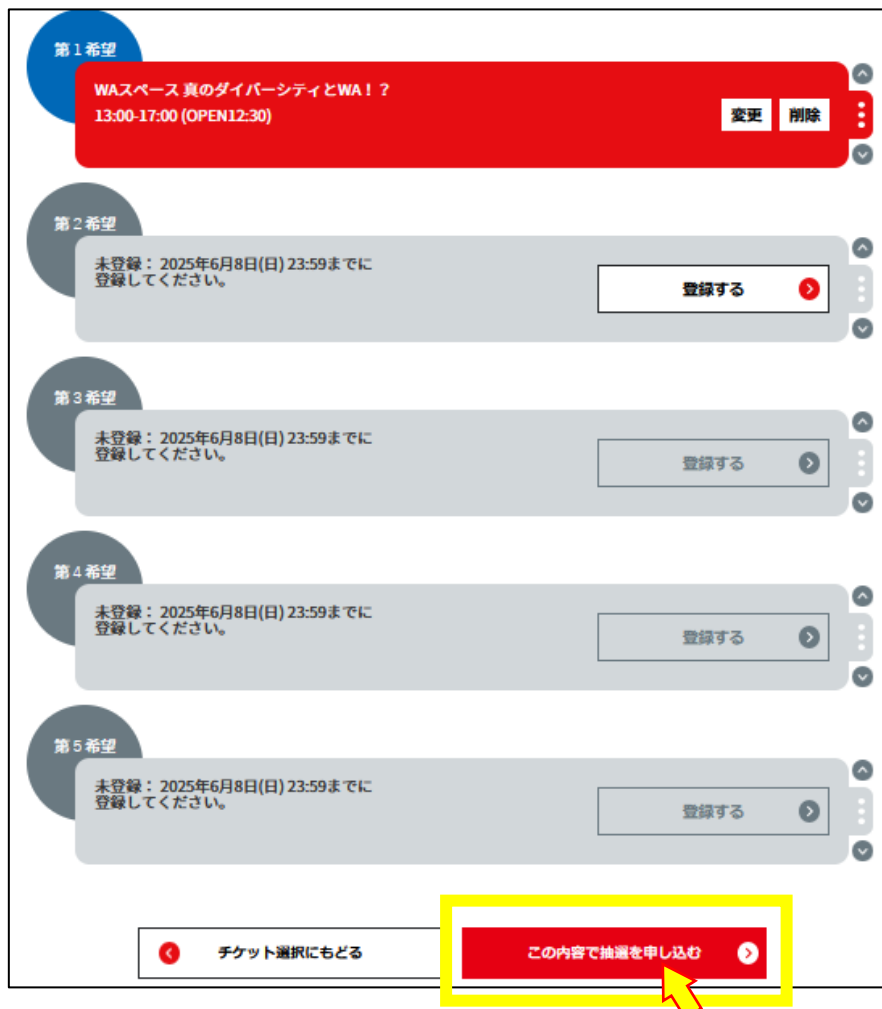

WAスペース 真のダイバーシティとWA!？
13:00-17:00 (OPEN12:30)

希望内容の登録 ➤

⑨「希望のパビリオン・イベントが登録されました」という画面が表示されますので、右上部の「閉じる」をクリックしてください。

注意！まだ抽選申込は完了していません。抽選リストの画面へ戻り内容をご確認のうえ、「この内容で抽選を申し込む」ボタンを押してください。

⑩「この内容で抽選を申し込む」をクリックしてください。

⑪「抽選申込を受付ました」とメッセージが表示されましたら、申込完了です。

×

< 2 か月前抽選申込 >
抽選申込を受付ました

抽選申込期間中は何度でも希望内容を変更することができます。
抽選結果はログイン後の「メッセージ」や「チケット詳細」からご確認できます。当選した方には当選メールをお送りします。

申込期間：
2025年5月9日(金) 0:00 - 2025年6月8日(日) 23:59

抽選期間：
2025年6月9日(月) 0:00 - 2025年6月16日(月) 11:59